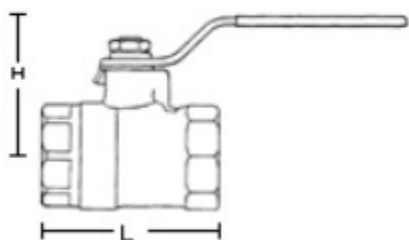

316 Stainless Steel Ball Valves

1000# Reduced Port / 2000# Full Port / PTFE
Seals / MSS-SP-110 / NACE MR-01/75

Size	L	H	1000lb Item Number	Weight / lbs.	2000lb Item Number	Weight / lbs.
1/4"	2.00	2.30	A3501204	0.53	A3501004	0.59
3/8"	2.00	2.30	A3501206	0.53	A3501006	0.59
1/2"	2.28	2.30	A3501208	0.66	A3501008	0.72
3/4"	2.58	2.50	A3501212	1.04	A3501012	1.15
1"	3.10	3.07	A3501216	1.68	A3501016	1.84
1 1/4"	3.54	3.27	A3501220	2.49	A3501020	2.55
1 1/2"	4.13	4.02	A3501224	3.86	A3501024	3.96
2"	4.88	4.25	A3501232	5.93	A3501032	6.04
2 1/2"	5.75	5.43	A3501240	12.39		
3"	6.46	5.75	A3501248	16.53		