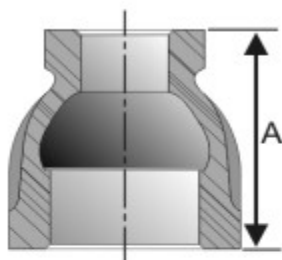

MSI Malleable Iron Pipe Fitting Specifications

800-678-2544 phone 800-678-0857 fax www.msi-products.com msisales@msi-products.com
 THREADS: ANSI/ASME B1.20.1 DIMENSIONS: ANSIB16.3 MATERIAL :ASTM A197

300lb. Reducer Coupling

Size	Inner Carton	Master Case	"A" Inch	Black Item Number	Galv. Item Number	Weight Ea / (lb.)
1/2"x1/4"	100	200	1.69	A293080804	A723080804	0.311
1/2"x3/8"	100	200	1.69	A293080806	A723080806	0.340
3/4 x 3/8"	60	120	1.75	A293081206	A723081206	0.459
3/4 x 1/2"	60	120	1.75	A293081208	A723081208	0.496
1"x1/2"	50	100	2.00	A293081608	A723081608	0.772
1"x3/4	40	80	2.00	A293081612	A723081612	0.853
1 1/4"x1/2"	24	48	2.38	A293082008	A723082008	1.120
1 1/4"x3/4	20	40	2.38	A293082012	A723082012	1.204
1 1/4"x1"	20	40	2.38	A293082016	A723082016	1.246
1 1/2"x1/2"	24	48	2.69	A293082408	A723082408	1.475
1 1/2"x3/4	20	40	2.69	A293082412	A723082412	1.539
1 1/2"x1"	18	36	2.69	A293082416	A723082416	1.629
1 1/2"x1 1/4"	18	36	2.69	A293082420	A723082420	1.814
2"x1/2"	12	24	3.19	A293083208	A723083208	2.460
2"x3/4"	12	24	3.19	A293083212	A723083212	2.407
2"x1"	12	24	3.19	A293083216	A723083216	2.463
2"x1 1/4"	8	16	3.19	A293083220	A723083220	2.709
2"x1 1/2"	4	16	3.19	A293083224	A723083224	2.758
2 1/2"x1 1/2"	6	8	3.69	A293084024	A723084024	3.757
2 1/2"x2"	6	12	3.69	A293084032	A723084032	4.376
3"x2"	4	8	4.06	A293084832	A723084832	5.847
3"x2 1/2"	4	8	4.06	A293084840	A723084840	6.288
4"x3"	2	4	4.41	A293086448	A723086448	8.999